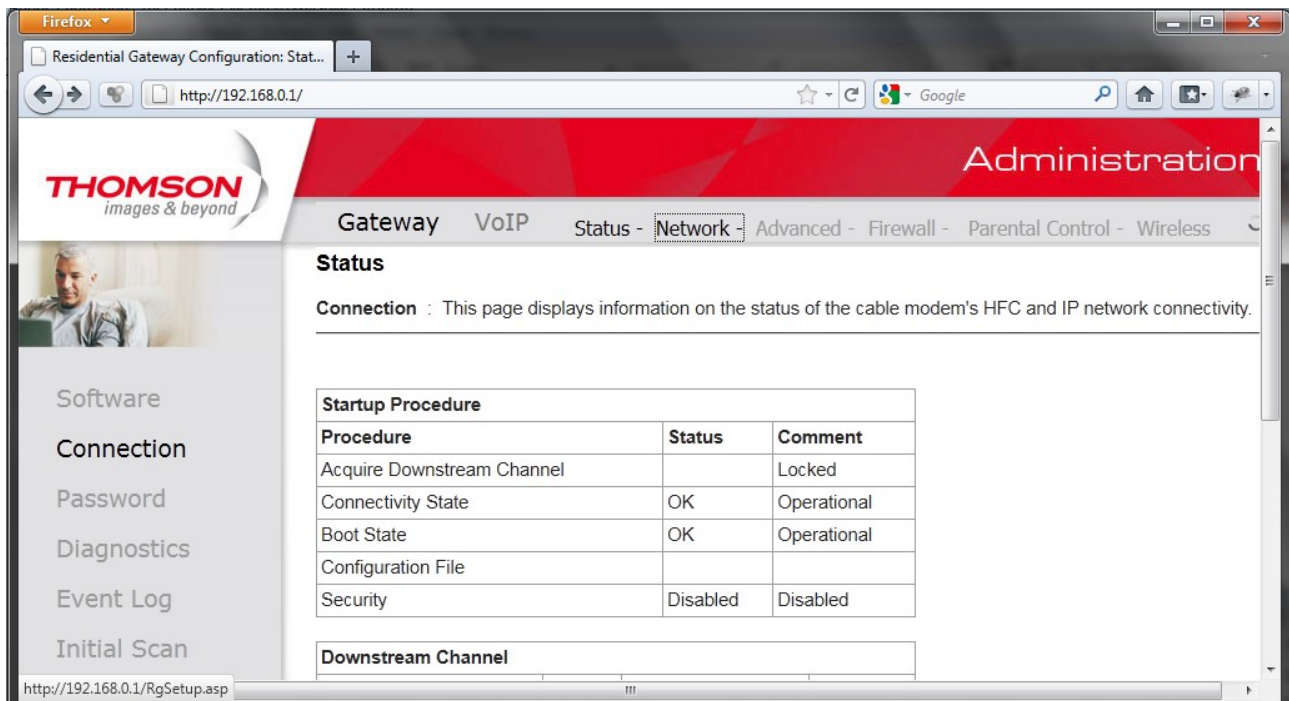

# ZMIANA USTAWIEŃ ADRESACJI IP ROUTERA KABLOWEGO

## dla routera kablowego THOMSON TWG 850

Podłącz komputer do routera. W przeglądarce internetowej wpisz adres <http://192.168.0.1>, pole **użytkownik** pozostaw puste, w pole **hasło** wpisz **admin**

Wejść w zakładkę **NETWORK**

Wejdź w zakładkę **WAN**

w polu **WAN CONNECTION TYPE** wybierz opcję **DHCP**

zatwierdź zmiany przyciskiem **APPLY**