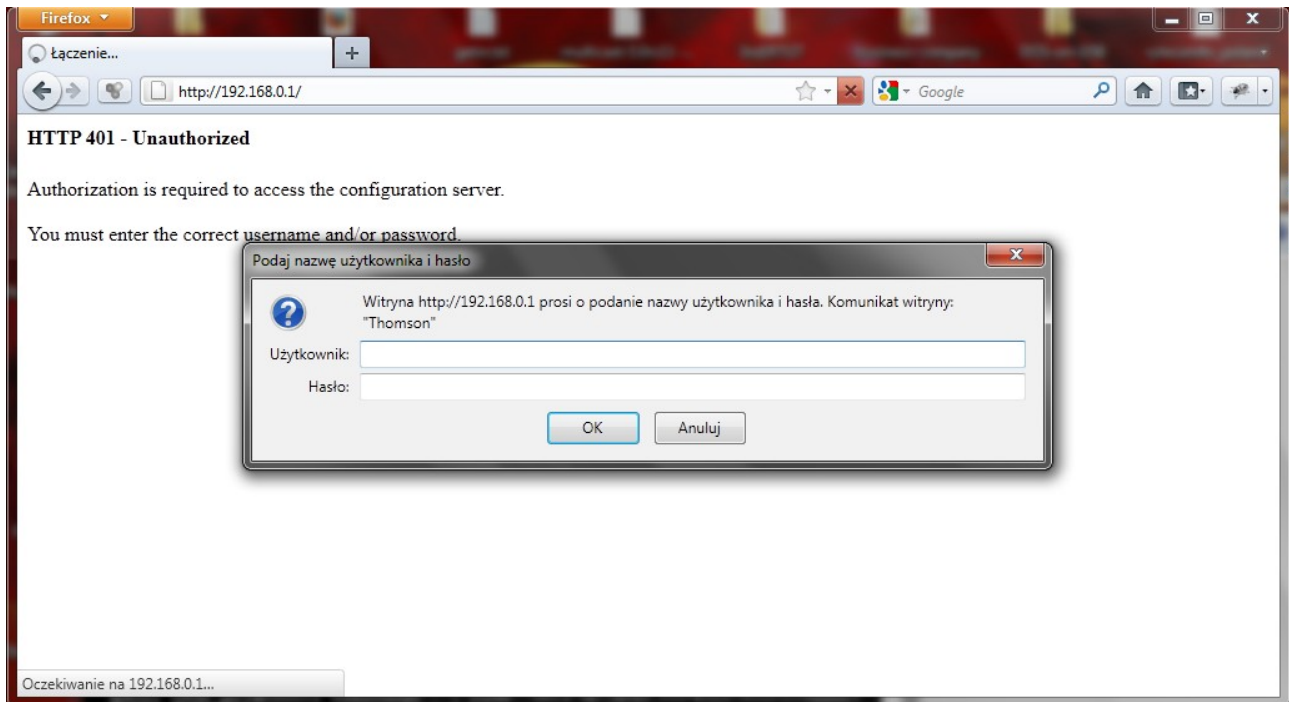

## dla routera kablowego THOMSON TWG 850

Podłącz komputer do routera. W przeglądarce internetowej wpisz adres <http://192.168.0.1>, pole **użytkownik** pozostaw puste, w pole **hasło** wpisz **admin**

Wejść w zakładkę **NETWORK**