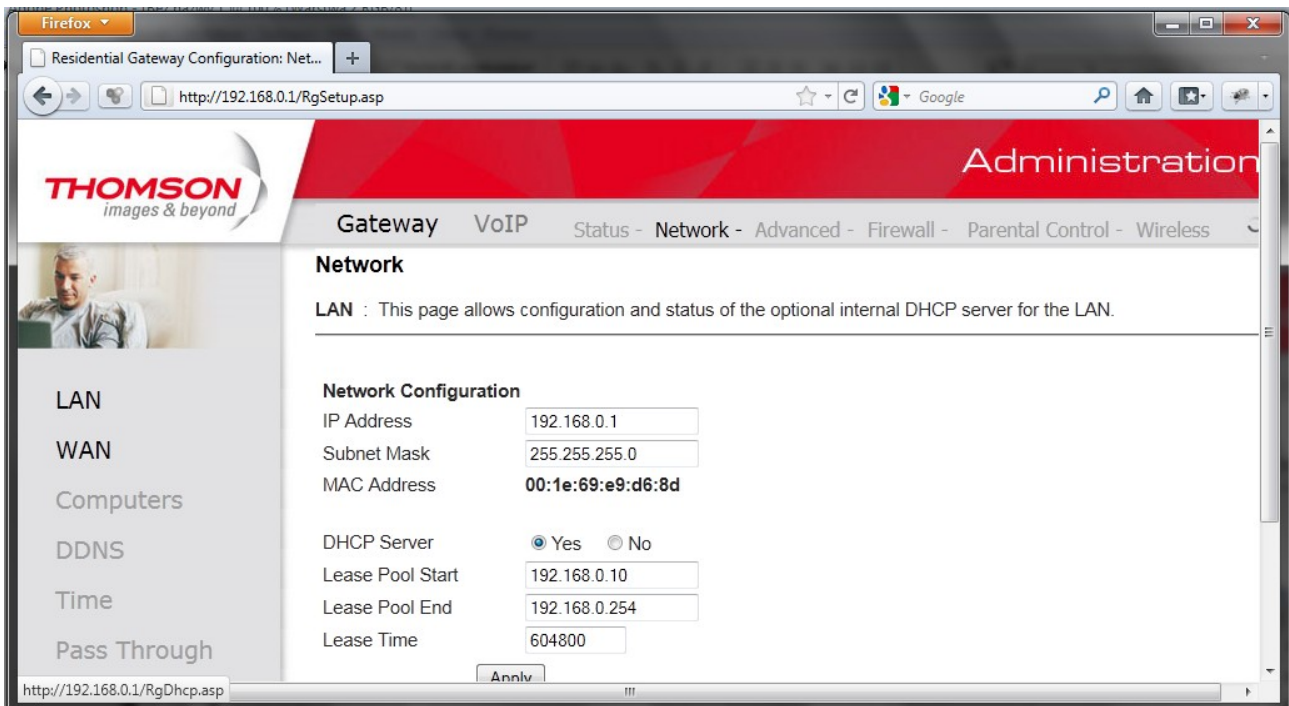

## dla routera kablowego THOMSON TWG 850

Podłącz komputer do routera. W przeglądarce internetowej wpisz adres <http://192.168.0.1>, pole **użytkownik** pozostaw puste, w pole **hasło** wpisz **admin**

Wejść w zakładkę **NETWORK**

Wejdź w zakładkę **WAN**

w polu **WAN CONNECTION TYPE** wybierz opcję **DHCP**

zatwierdź zmiany przyciskiem **APPLY**

## dla routera kablowego Scientific Atlanta EPR 2320

Podłącz komputer do routera. W przeglądarce internetowej wpisz adres <http://192.168.0.1>

Scientific-Atlanta Cable Modem - Windows Internet Explorer

http://192.168.0.1/