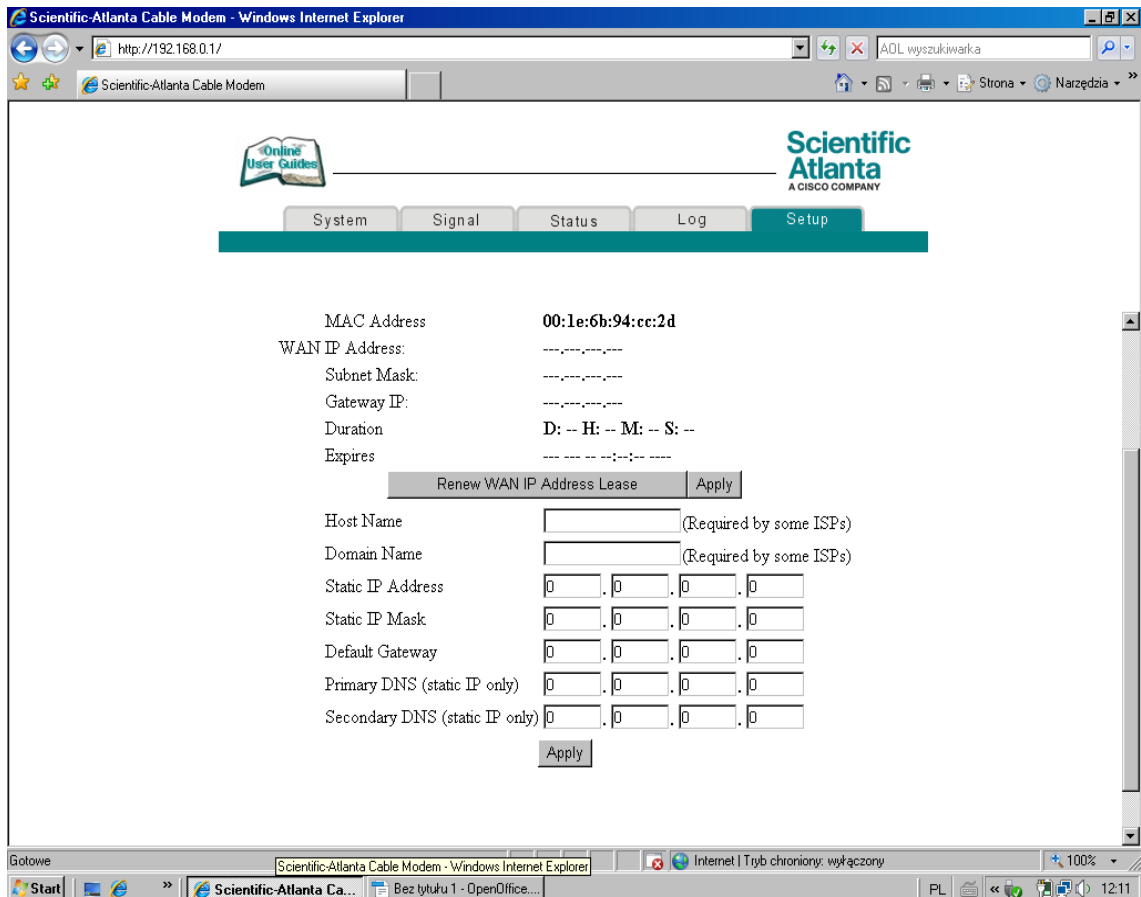

#### Software Build and Revisions

The data shown in the table below provides information about the firmware of your cable modem.

Firmware Name	epr2320r2-v202r1262-070521.bin
Firmware Build Time	[GMT] Mon May 21 15:57:29 2007

Podaj nazwę użytkownika i hasło

Witryna http://192.168.0.1 żąda podania nazwy użytkownika i hasła. Komunikat wityny: "Scientific-Atlanta, Inc."

Użytkownik:

Hasło:

OK Anuluj

## Wybierz zakładkę **NETWORK CONFIGURATION**

W pola: **Static IP Address, Static IP Mask, Default Gateway, Primary DNS, Secondary DNS** wpisz same zera, tak jak widać na załączonym obrazku

Zatwierdź zmiany przyciskiem **APPLY**